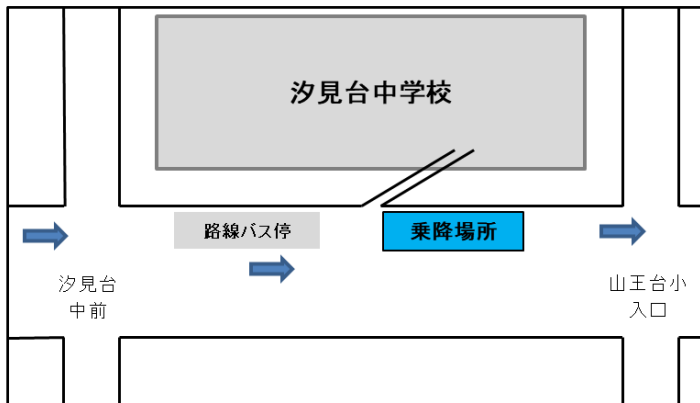

■屏風浦駅バス乗降場所

■磯子老健バス乗降場所

■磯子駅バス乗降場所

■関東病院バス乗降場所

■汐見台中学校バス乗降場所

■京急ストアバス乗降場所

■横浜学園バス乗降場所

■坂下橋バス乗降場所