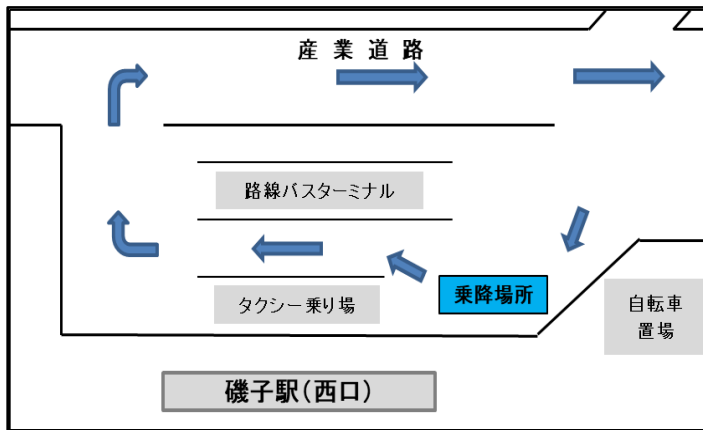

■屏風浦駅バス乗降場所

■磯子老健バス乗降場所

■磯子駅バス乗降場所

■関東病院バス乗降場所

■汐見台中学校バス乗降場所

■京急ストアバス乗降場所

■横浜学園バス乗降場所

■坂下橋バス乗降場所