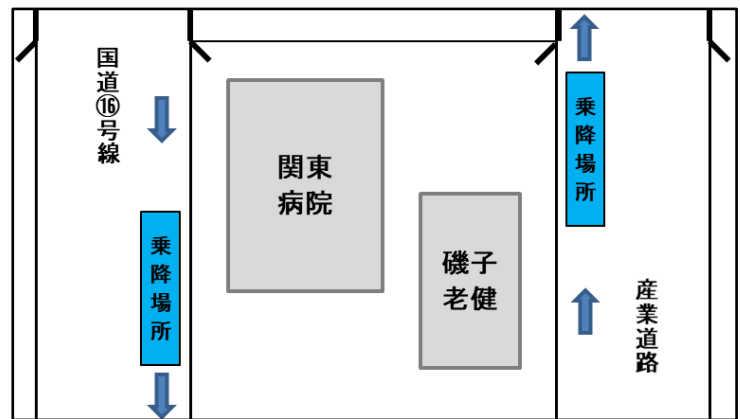

■屏風浦駅バス乗降場所

■磯子老健バス乗降場所

■磯子駅バス乗降場所

■関東病院バス乗降場所

■汐見台中学校バス乗降場所

■京急ストアバス乗降場所

■横浜学園バス乗降場所

■坂下橋バス乗降場所