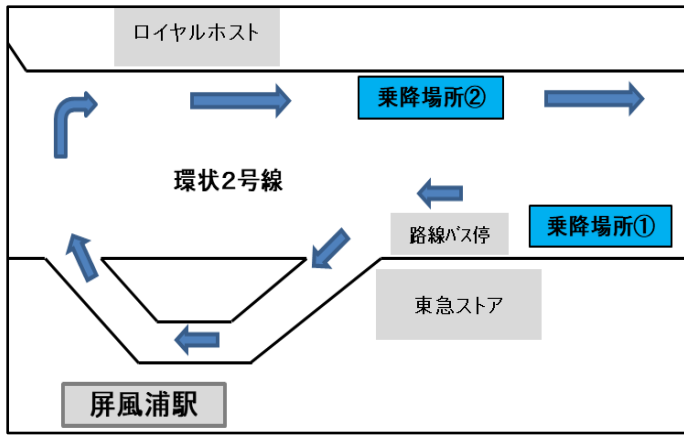

■屏風浦駅バス乗降場所

■磯子老健バス乗降場所

■磯子駅バス乗降場所

■関東病院バス乗降場所

■汐見台中学校バス乗降場所

■京急ストアバス乗降場所

■横浜学園バス乗降場所

■坂下橋バス乗降場所