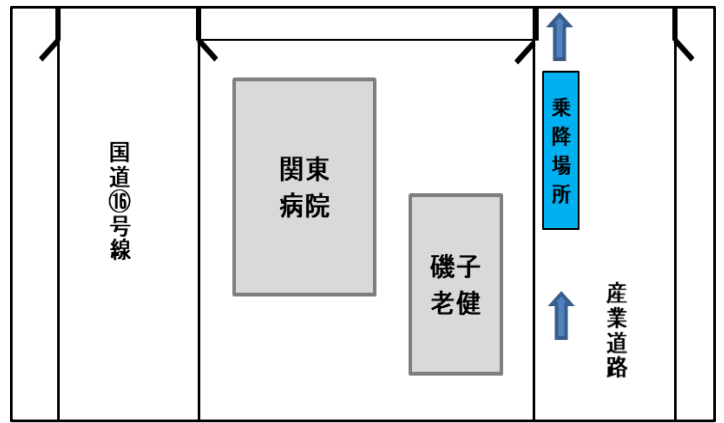

■屏風浦駅バス乗降場所

■磯子老健バス乗降場所

■磯子駅バス乗降場所

■関東病院バス乗降場所

■汐見台中学校バス乗降場所

■京急ストアバス乗降場所

■横浜学園バス乗降場所

■坂下橋バス乗降場所