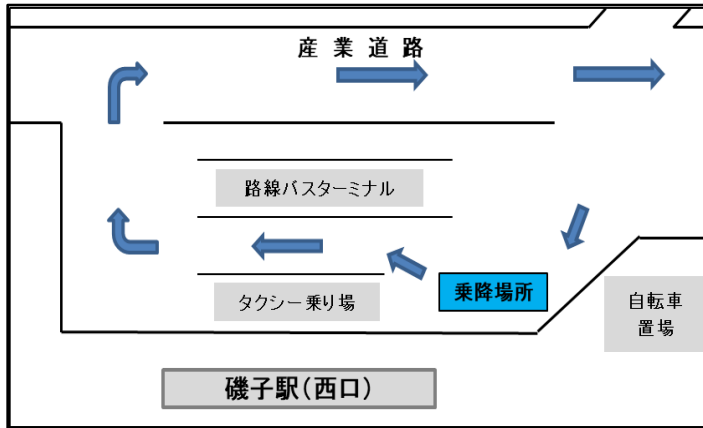

■屏風浦駅バス乗降場所

■磯子老健バス乗降場所

■磯子駅バス乗降場所

■関東病院バス乗降場所

■汐見台中学校バス乗降場所

■京急ストアバス乗降場所

■横浜学園バス乗降場所

■坂下橋バス乗降場所