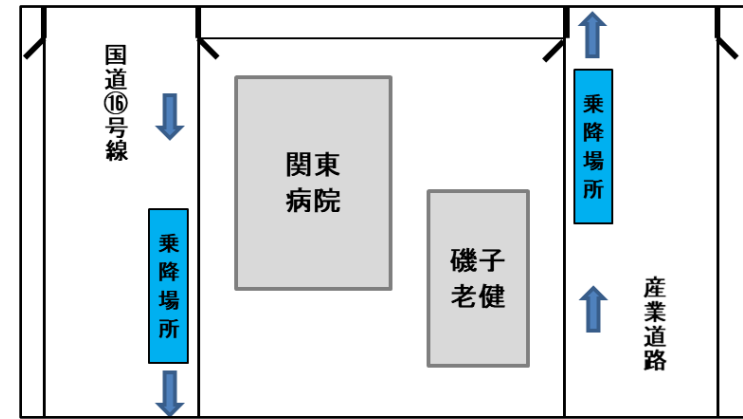

■屏風浦駅バス乗降場所

■磯子老健バス乗降場所

■磯子駅バス乗降場所

■関東病院バス乗降場所

■汐見台中学校バス乗降場所

■京急ストアバス乗降場所

■横浜学園バス乗降場所

■坂下橋バス乗降場所