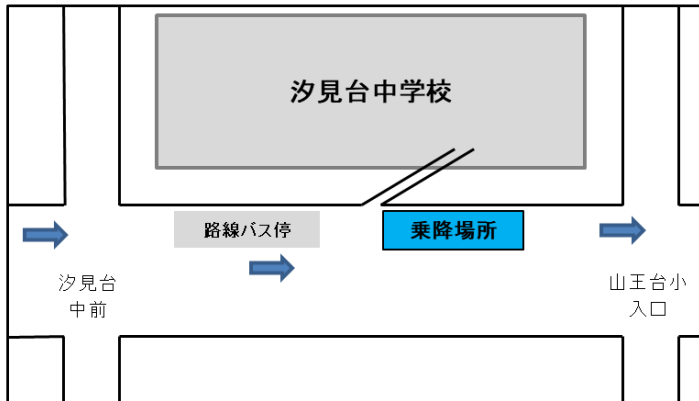

■屏風浦駅バス乗降場所

■磯子老健バス乗降場所

■磯子駅バス乗降場所

■関東病院バス乗降場所

■汐見台中学校バス乗降場所

■京急ストアバス乗降場所

■横浜学園バス乗降場所

■坂下橋バス乗降場所