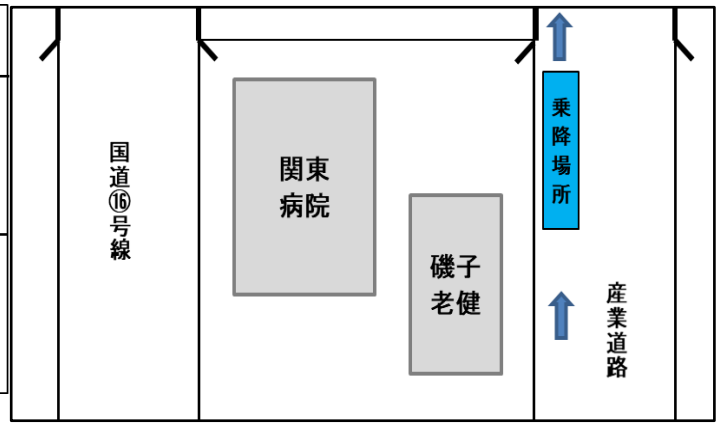

■屏風浦駅バス乗降場所

■磯子老健バス乗降場所

■磯子駅バス乗降場所

■関東病院バス乗降場所

■汐見台中学校バス乗降場所

■京急ストアバス乗降場所

■横浜学園バス乗降場所

■坂下橋バス乗降場所