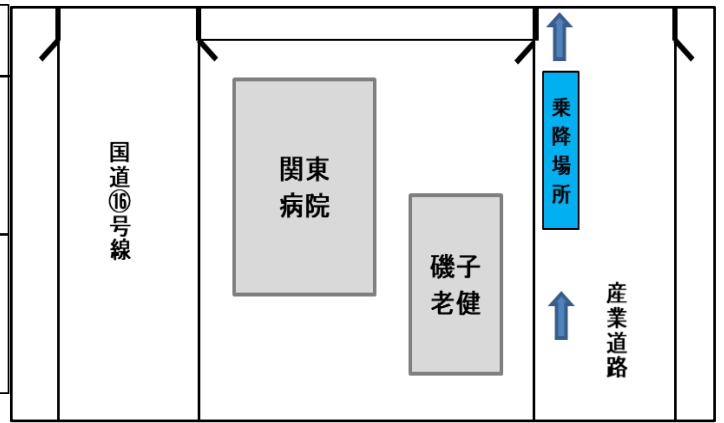

■屏風浦駅バス乗降場所

■磯子老健バス乗降場所

■磯子駅バス乗降場所

■関東病院バス乗降場所

■汐見台中学校バス乗降場所

■京急ストアバス乗降場所

■横浜学園バス乗降場所

■坂下橋バス乗降場所