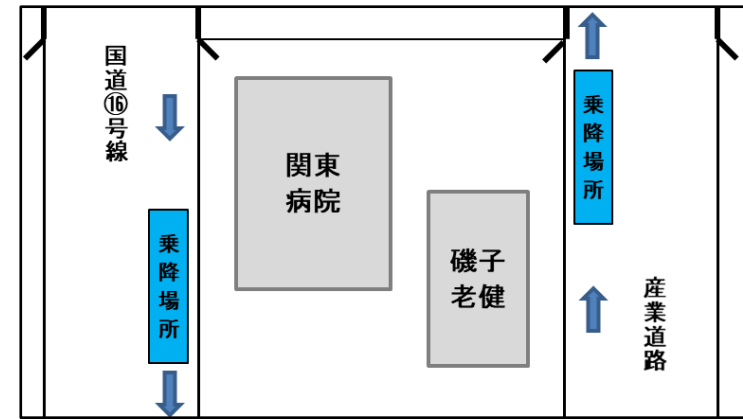

■屏風浦駅バス乗降場所

■磯子老健バス乗降場所

■磯子駅バス乗降場所

■関東病院バス乗降場所

■汐見台中学校バス乗降場所

■京急ストアバス乗降場所

■横浜学園バス乗降場所

■坂下橋バス乗降場所