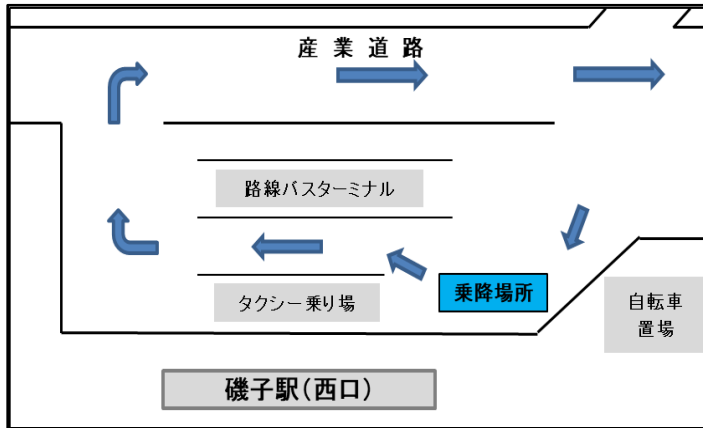

■屏風浦駅バス乗降場所

■磯子老健バス乗降場所

■磯子駅バス乗降場所

■関東病院バス乗降場所

■汐見台中学校バス乗降場所

■京急ストアバス乗降場所

■横浜学園バス乗降場所

■坂下橋バス乗降場所