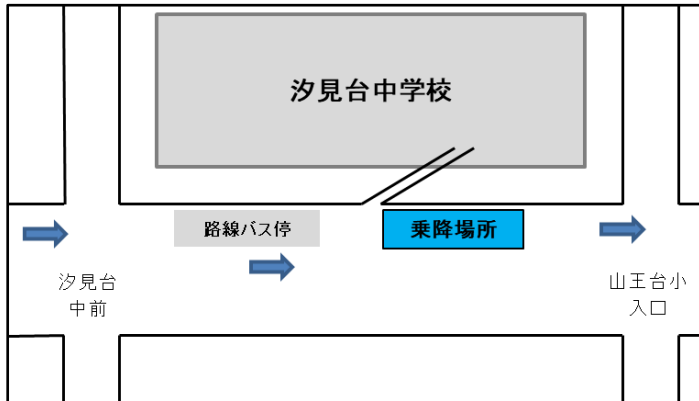

■屏風浦駅バス乗降場所

■磯子老健バス乗降場所

■磯子駅バス乗降場所

■関東病院バス乗降場所

■汐見台中学校バス乗降場所

■京急ストアバス乗降場所

■横浜学園バス乗降場所

■坂下橋バス乗降場所